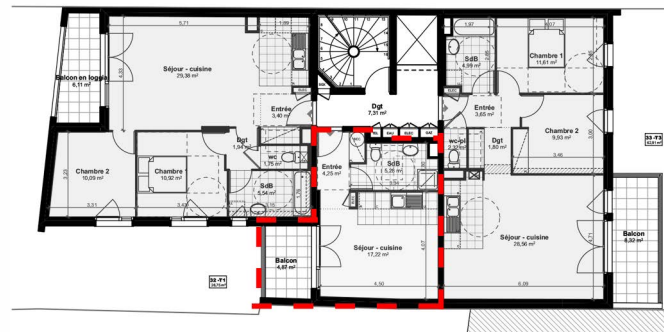

VILLA RÔNI

4 Rue de Nanteuil 93110 ROSNY SOUS BOIS

KEY PLAN:

DESCRIPTION :

Appartement composé d'une cuisine ouverte sur séjour, d'une salle d'eau avec wc et d'un balcon.

CARACTERISTIQUE:

Appartement: A302
Type: T1
Niveau: 3^{ème} étage

SURFACES HABITABLES:

Entrée : 4,25 m²
Séjour - cuisine : 17,22 m²
Sdb - wc : 5,58m²

Totale: 26,75 m²

SURFACES ANNEXES

Balcon: 4,87 m²

MATERIAUX: